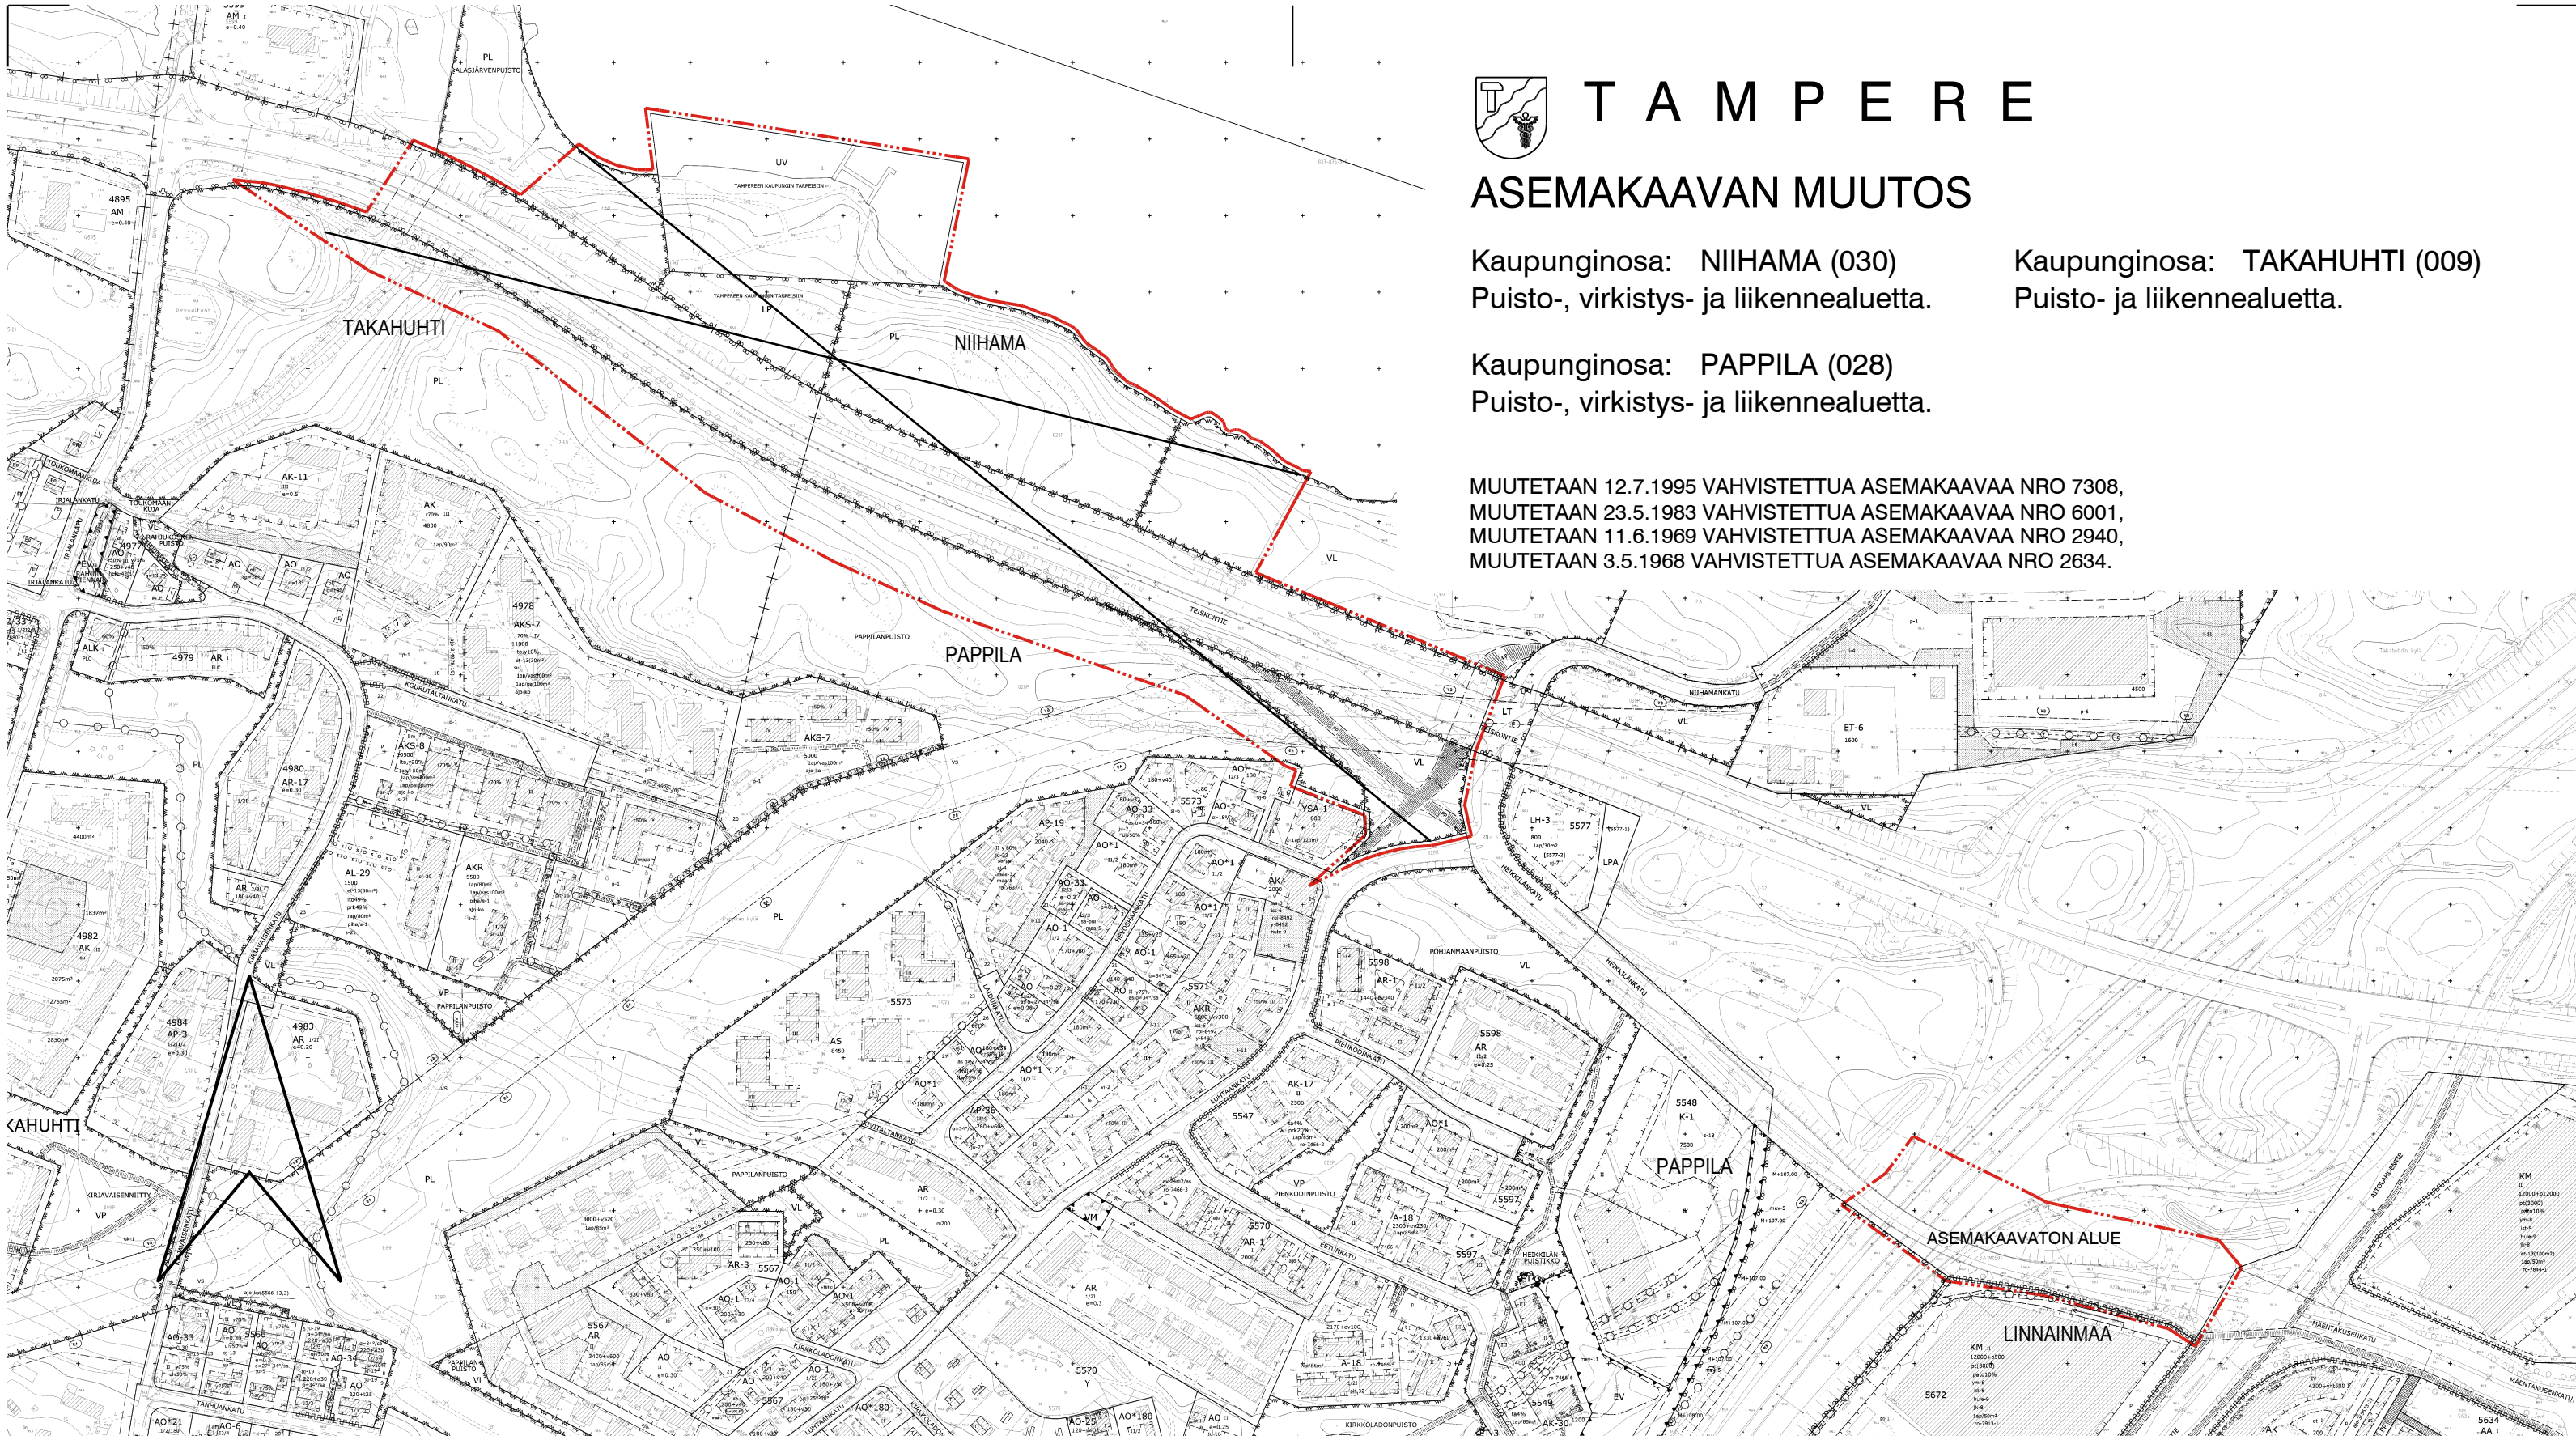

TAMPERE

ASEMAKAAVAN MUUTOS

Kaupunginosa: NIIHAMA (030)
Puisto-, virkistys- ja liikennealuetta.

Kaupunginosa: TAKAHUHTI (009)
Puisto- ja liikennealuetta.

Kaupunginosa: PAPPILA (028)
Puisto-, virkistys- ja liikennealuetta.

MUUTETAAN 12.7.1995 VAHVISTETTUA ASEMAKAAVAA NRO 7308,
MUUTETAAN 23.5.1983 VAHVISTETTUA ASEMAKAAVAA NRO 6001,
MUUTETAAN 11.6.1969 VAHVISTETTUA ASEMAKAAVAA NRO 2940,
MUUTETAAN 3.5.1968 VAHVISTETTUA ASEMAKAAVAA NRO 2634.

POISTETTAVA ASEMAKAAVA 1:2000

3 m sen asemakaava-alueen ulkopuolella oleva viiva, jonka sisäpuolelta asemakaavamerkinnot ja -määräykset poistetaan.

1:2000 0 20 40 60 80 100 200 300

KAUPUNKIYMPÄRISTÖN SUUNNITTELU ASEMAKAAVOITUS		POISTETTAVA ASEMAKAAVA	
Suunnittelija	SK, TR-A	Pvm.	23.10.2023 tark.13.05.2024 tark. 12.08.2024
Piirtäjä	EH	Liittyy asemakaavakarttaan nro 8933	